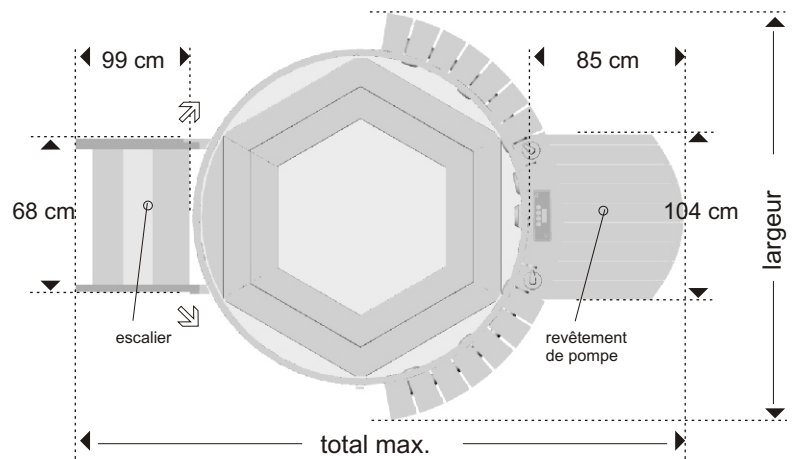

Planning

modèle	Small	Medium	Large	Xlarge
diamètre	144	166	188	214
total	220	240	260	290

Tab.1 Dimensions en cm

L'unité technique peut être tournée 90°
Elle a une position flexible vis-à-vis le hot tub.

Dimensions et mesures d'encastrement

Encastré

Demi Encastré

Librement implanté

L'escalier a une position flexible vis-à-vis le hot tub.

modèle	Small	Medium	Large	Xlarge
total max.	330	350	370	400
largeur	184	206	228	254

Tab.2 Dimensions maximales en cm

Planning

model	Small	Medium	Large	Xlarge
diameter	144	166	188	214
total	220	240	260	290

Tab.1 Dimensions (cm)

The skid pack assembly can be turned 90°. It's location is not strictly limited and offers a flexible positioning vis-a-vis the hot tub.

Dimensions and measurements for integrating in a deck

Built in

Semi built in

Standalone

The stair can be positioned freely vis-a-vis the tub.

model	Small	Medium	Large	Xlarge
total max.	330	350	370	400
width	184	206	228	254