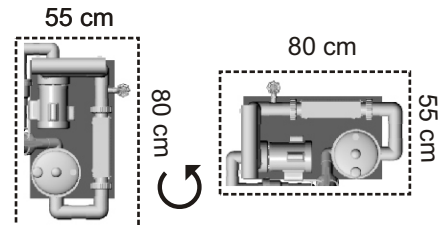

Planning

modèle	Small	Medium	Large	Xlarge
diamètre	144	166	188	214
total	220	240	260	290

Tab.1 Dimensions en cm

L'unité technique peut être tournée 90°
Elle a une position flexible vis-à-vis le hot tub.

Dimensions et mesures d'encastrement

Encastré

Demi Encastré

Librement implanté

L'escalier a une position flexible vis-à-vis le hot tub.

modèle	Small	Medium	Large	Xlarge
total max.	330	350	370	400
largeur	184	206	228	254

Tab.2 Dimensions maximales en cm

Planning

model	Small	Medium	Large	Xlarge
diameter	144	166	188	214
total	220	240	260	290

Tab.1 Dimensions (cm)

The skid pack assembly can be turned 90°. It's location is not strictly limited and offers a flexible positioning vis-a-vis the hot tub.

Dimensions and measurements for integrating in a deck

Built in

Semi built in

Standalone

The stair can be positioned freely vis-a-vis the tub.

model	Small	Medium	Large	Xlarge
total max.	330	350	370	400
width	184	206	228	254