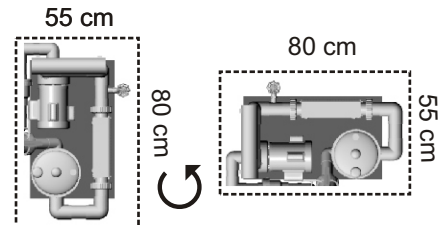

Planning

modèle	Small	Medium	Large	Xlarge
diamètre	144	166	188	214
total	220	240	260	290

Tab.1 Dimensions en cm

L'unité technique peut être tournée 90°
Elle a une position flexible vis-à-vis le hot tub.

Dimensions et mesures d'encastrement

Dimensions and measurements for integrating in a deck

Built in

Semi built in

Standalone

The stair can be positioned freely vis-a-vis the tub.

model	Small	Medium	Large	Xlarge
total max.	330	350	370	400
width	184	206	228	254

Tab.2 Maximum dimensions (cm)

Planung

Modell	Small	Medium	Large	Xlarge
Durchm.	144	166	188	214
Gesamt	220	240	260	290

Tab.1 Abmessungen (cm)

Die technische Einheit kann um 90° gedreht werden und ermöglicht eine flexible Positionierung am Wanne.

Abmessungen und Einbaumaße

Einbau

Halbeinbau

Frei stehend

Modell	Small	Medium	Large	Xlarge
Gesamt max.	330	350	370	400
Breite	184	206	228	254

Tab.2 Maximale Abmessungen (cm)