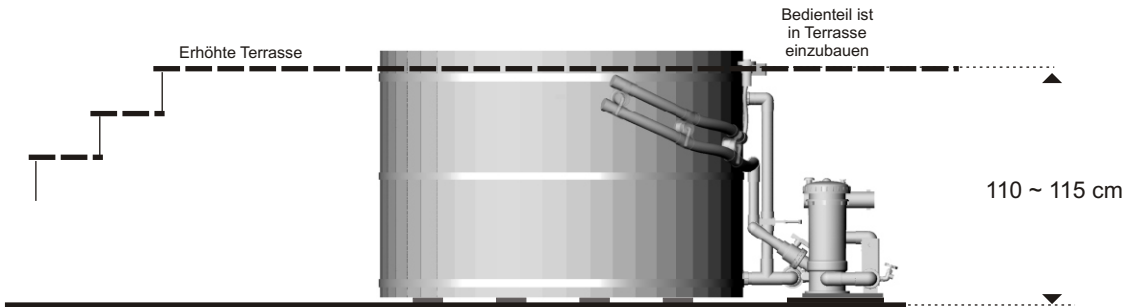

Dimensions and measurements for integrating in a deck

Built in

Semi built in

Standalone

The stair can be positioned freely vis-a-vis the tub.

model	Small	Medium	Large	Xlarge
total max.	330	350	370	400
width	184	206	228	254

Tab.2 Maximum dimensions (cm)

Planung

Modell	Small	Medium	Large	Xlarge
Durchm.	144	166	188	214
Gesamt	220	240	260	290

Tab.1 Abmessungen (cm)

Die technische Einheit kann um 90° gedreht werden und ermöglicht eine flexible Positionierung am Wanne.

Abmessungen und Einbaumaße

Einbau

Halbeinbau

Frei stehend

Modell	Small	Medium	Large	Xlarge
Gesamt max.	330	350	370	400
Breite	184	206	228	254

Tab.2 Maximale Abmessungen (cm)