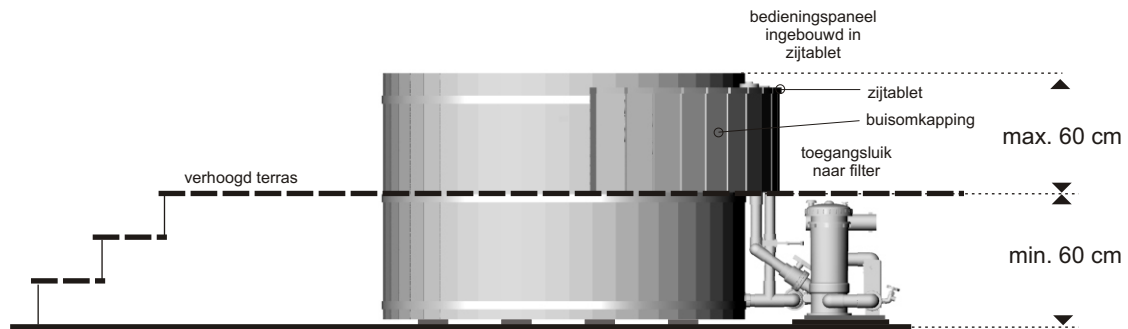

Planning

model	Small	Medium	Large	Xlarge
diameter	144	166	188	214
totaal	220	240	260	290

Tab.1 Afmetingen in cm

De technische unit kan 90° gedraaid worden en heeft een flexibele positionering tov de tub.

Afmetingen en inbouwmaten

Inbouw

Half inbouw

Vrijstaand

De trap heeft een flexibele positionering tov de tub.

model	Small	Medium	Large	Xlarge
totaal max.	330	350	370	400
breedte	184	206	228	254

Tab.2 Maximale afmetingen in cm

Planning

modèle	Small	Medium	Large	Xlarge
diamètre	144	166	188	214
total	220	240	260	290

Tab.1 Dimensions en cm

L'unité technique peut être tournée 90°
Elle a une position flexible vis-à-vis le hot tub.

Dimensions et mesures d'encastrement

Dimensions and measurements for integrating in a deck

Built in

Semi built in

Standalone

The stair can be positioned freely vis-a-vis the tub.

model	Small	Medium	Large	Xlarge
total max.	330	350	370	400
width	184	206	228	254