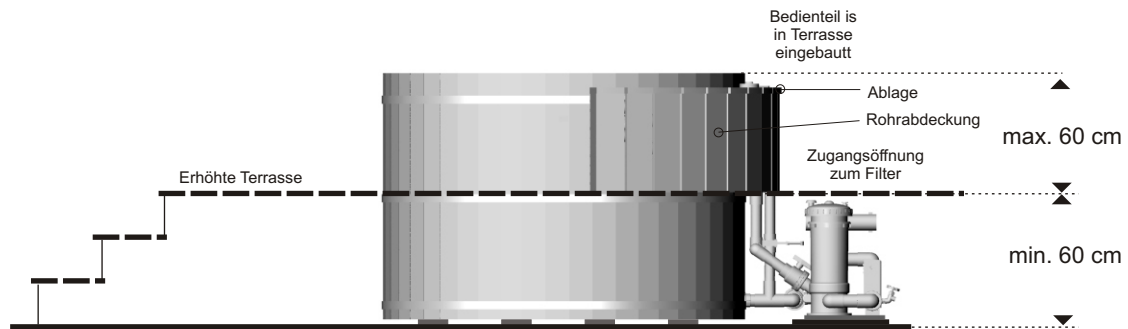

Dimensions and measurements for integrating in a deck

Built in

Semi built in

Standalone

The stair can be positioned freely vis-a-vis the tub.

model	Small	Medium	Large	Xlarge
total max.	330	350	370	400
width	184	206	228	254

Tab.2 Maximum dimensions (cm)

Planung

Modell	Small	Medium	Large	Xlarge
Durchm.	144	166	188	214
Gesamt	220	240	260	290

Tab.1 Abmessungen (cm)

Die technische Einheit kann um 90° gedreht werden und ermöglicht eine flexible Positionierung am Wanne.

Abmessungen und Einbaumaße

Einbau

Halbeinbau

Frei stehend

Modell	Small	Medium	Large	Xlarge
Gesamt max.	330	350	370	400
Breite	184	206	228	254

Tab.2 Maximale Abmessungen (cm)