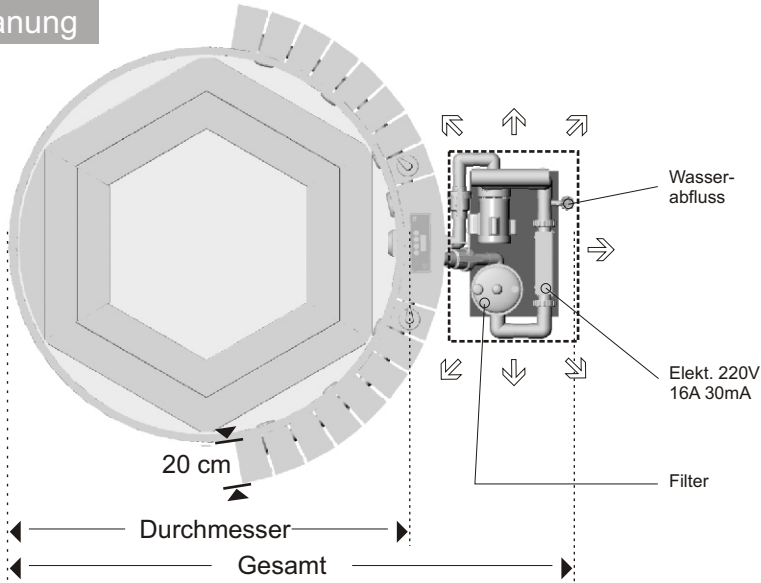

Planning

model	Small	Medium	Large	Xlarge
diameter	144	166	188	214
total	220	240	260	290

Tab.1 Dimensions (cm)

The skid pack assembly can be turned 90°. It's location is not strictly limited and offers a flexible positioning vis-a-vis the hot tub.

Dimensions and measurements for integrating in a deck

Built in

Semi built in

Standalone

The stair can be positioned freely vis-a-vis the tub.

model	Small	Medium	Large	Xlarge
total max.	330	350	370	400
width	184	206	228	254

Tab.2 Maximum dimensions (cm)

Planung

Modell	Small	Medium	Large	Xlarge
Durchm.	144	166	188	214
Gesamt	220	240	260	290

Tab.1 Abmessungen (cm)

Die technische Einheit kann um 90° gedreht werden und ermöglicht eine flexible Positionierung am Wanne.

Abmessungen und Einbaumaße

Einbau

Halbeinbau

Frei stehend

Modell	Small	Medium	Large	Xlarge
Gesamt max.	330	350	370	400
Breite	184	206	228	254

Tab.2 Maximale Abmessungen (cm)