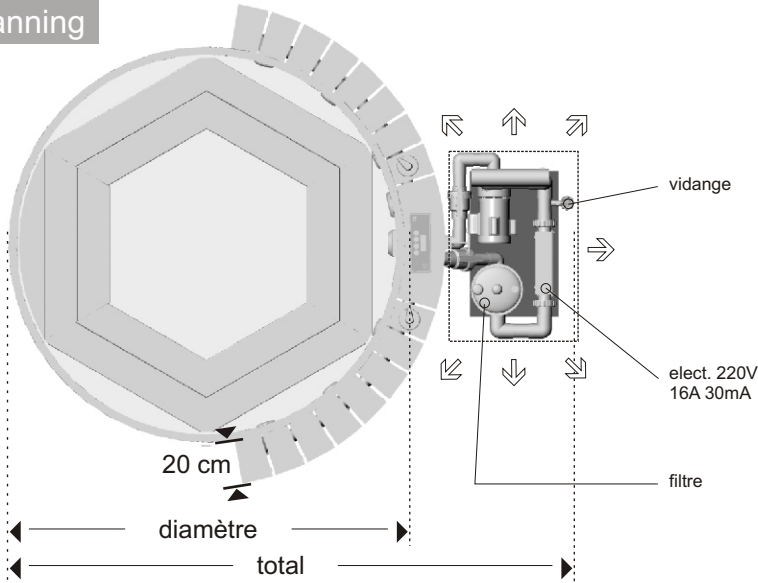

Afmetingen en inbouwmaten

Inbouw

Half inbouw

Vrijstaand

De trap heeft een flexibele positionering tov de tub.

model	Small	Medium	Large	Xlarge
totaal max.	330	350	370	400
breedte	184	206	228	254

Tab.2 Maximale afmetingen in cm

Planning

modèle	Small	Medium	Large	Xlarge
diamètre	144	166	188	214
total	220	240	260	290

Tab.1 Dimensions en cm

L'unité technique peut être tournée 90°
Elle a une position flexible vis-à-vis le hot tub.

Dimensions et mesures d'encastrement

Encastré

Demi Encastré

Librement implanté

L'escalier a une position flexible vis-à-vis le hot tub.

modèle	Small	Medium	Large	Xlarge
total max.	330	350	370	400
largeur	184	206	228	254

Tab.2 Dimensions maximales en cm

Dimensions and measurements for integrating in a deck

Built in

Semi built in

Standalone

The stair can be positioned freely vis-a-vis the tub.

model	Small	Medium	Large	Xlarge
total max.	330	350	370	400
width	184	206	228	254