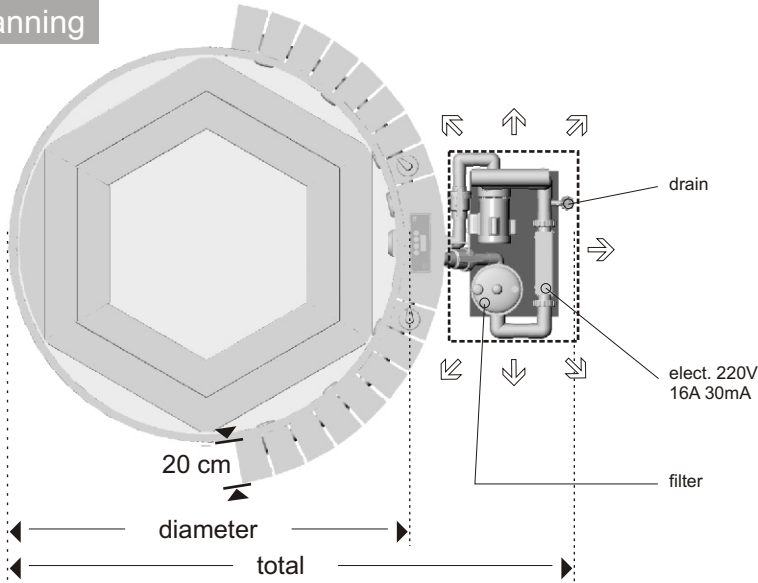

Planning

modèle	Small	Medium	Large	Xlarge
diamètre	144	166	188	214
total	220	240	260	290

Tab.1 Dimensions en cm

L'unité technique peut être tournée 90°
Elle a une position flexible vis-à-vis le hot tub.

Dimensions et mesures d'encastrement

Encastré

Demi Encastré

Librement implanté

L'escalier a une position flexible vis-à-vis le hot tub.

modèle	Small	Medium	Large	Xlarge
total max.	330	350	370	400
largeur	184	206	228	254

Tab.2 Dimensions maximales en cm

Planning

model	Small	Medium	Large	Xlarge
diameter	144	166	188	214
total	220	240	260	290

Tab.1 Dimensions (cm)

The skid pack assembly can be turned 90°. It's location is not strictly limited and offers a flexible positioning vis-a-vis the hot tub.

Dimensions and measurements for integrating in a deck

Built in

Semi built in

Standalone

The stair can be positioned freely vis-a-vis the tub.

model	Small	Medium	Large	Xlarge
total max.	330	350	370	400
width	184	206	228	254