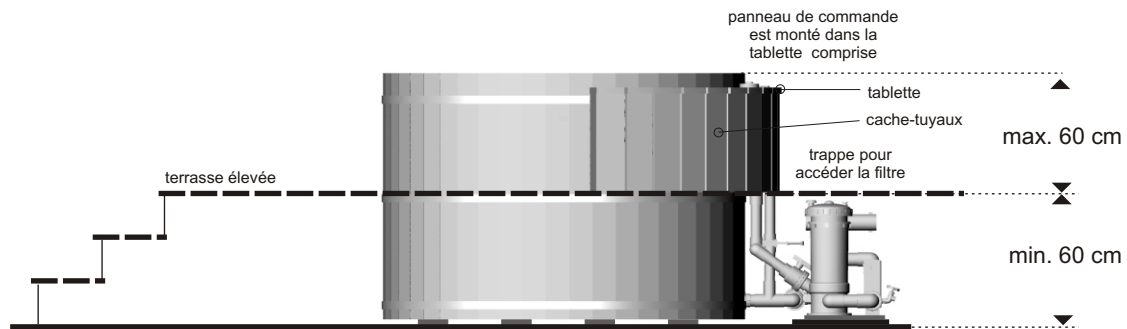

Afmetingen en inbouwmaten

Inbouw

Half inbouw

Vrijstaand

De trap heeft een flexibele positionering tov de tub.

model	Small	Medium	Large	Xlarge
totaal max.	330	350	370	400
breedte	184	206	228	254

Tab.2 Maximale afmetingen in cm

Planning

modèle	Small	Medium	Large	Xlarge
diamètre	144	166	188	214
total	220	240	260	290

Tab.1 Dimensions en cm

L'unité technique peut être tournée 90°
Elle a une position flexible vis-à-vis le hot tub.

Dimensions et mesures d'encastrement

Encastré

Demi Encastré

Librement implanté

L'escalier a une position flexible vis-à-vis le hot tub.

modèle	Small	Medium	Large	Xlarge
total max.	330	350	370	400
largeur	184	206	228	254

Tab.2 Dimensions maximales en cm

Dimensions and measurements for integrating in a deck

Built in

Semi built in

Standalone

The stair can be positioned freely vis-a-vis the tub.

model	Small	Medium	Large	Xlarge
total max.	330	350	370	400
width	184	206	228	254