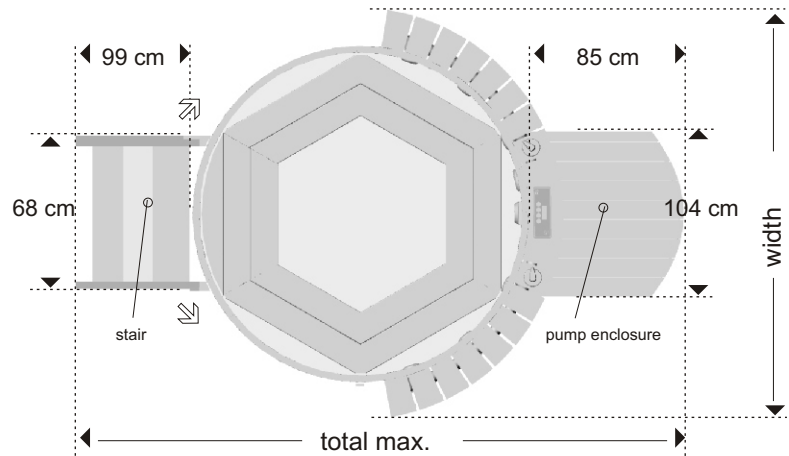

Planning

modèle	Small	Medium	Large	Xlarge
diamètre	144	166	188	214
total	220	240	260	290

Tab.1 Dimensions en cm

L'unité technique peut être tournée 90°
Elle a une position flexible vis-à-vis le hot tub.

Dimensions et mesures d'encastrement

Dimensions and measurements for integrating in a deck

Built in

Semi built in

Standalone

The stair can be positioned freely vis-a-vis the tub.

model	Small	Medium	Large	Xlarge
total max.	330	350	370	400
width	184	206	228	254

Tab.2 Maximum dimensions (cm)

Planung

Modell	Small	Medium	Large	Xlarge
Durchm.	144	166	188	214
Gesamt	220	240	260	290

Tab.1 Abmessungen (cm)

Die technische Einheit kann um 90° gedreht werden und ermöglicht eine flexible Positionierung am Wanne.

Abmessungen und Einbaumaße

Einbau

Halbeinbau

Frei stehend

Modell	Small	Medium	Large	Xlarge
Gesamt max.	330	350	370	400
Breite	184	206	228	254

Tab.2 Maximale Abmessungen (cm)