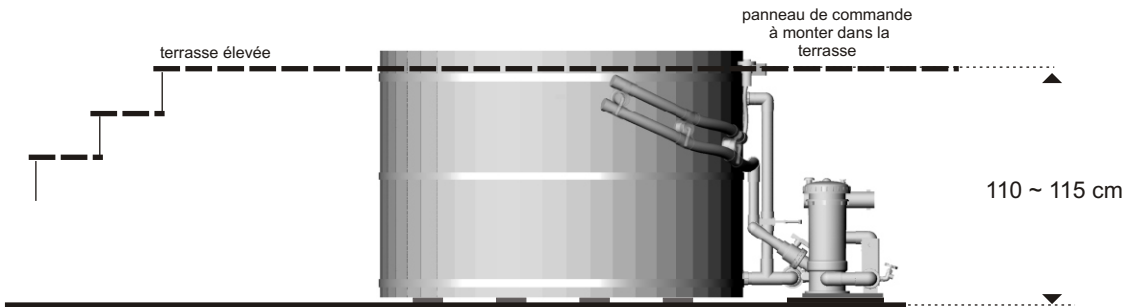

Afmetingen en inbouwmaten

Inbouw

Half inbouw

Vrijstaand

De trap heeft een flexibele positionering tov de tub.

model	Small	Medium	Large	Xlarge
totaal max.	330	350	370	400
breedte	184	206	228	254

Tab.2 Maximale afmetingen in cm

Planning

modèle	Small	Medium	Large	Xlarge
diamètre	144	166	188	214
total	220	240	260	290

Tab.1 Dimensions en cm

L'unité technique peut être tournée 90°
Elle a une position flexible vis-à-vis le hot tub.

Dimensions et mesures d'encastrement

Encastré

Demi Encastré

Librement implanté

L'escalier a une position flexible vis-à-vis le hot tub.

modèle	Small	Medium	Large	Xlarge
total max.	330	350	370	400
largeur	184	206	228	254

Tab.2 Dimensions maximales en cm

Dimensions and measurements for integrating in a deck

Built in

Semi built in

Standalone

The stair can be positioned freely vis-a-vis the tub.

model	Small	Medium	Large	Xlarge
total max.	330	350	370	400
width	184	206	228	254