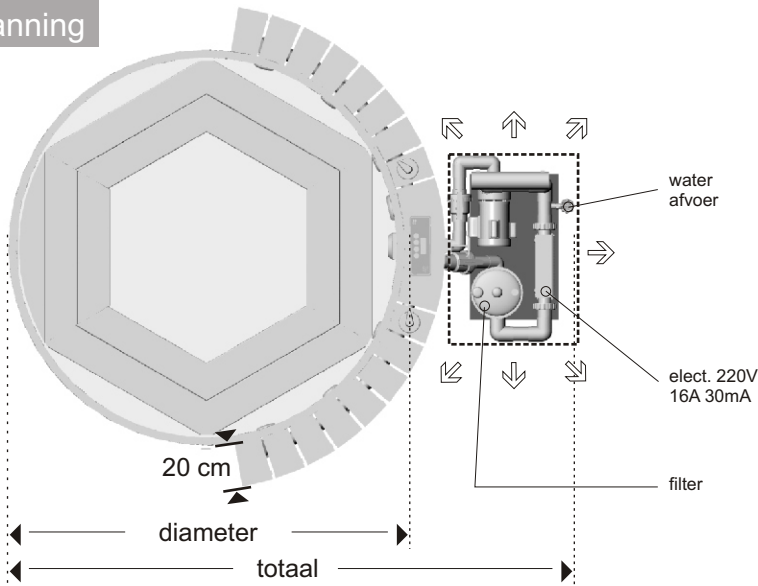

Planning

model	Small	Medium	Large	Xlarge
diameter	144	166	188	214
totaal	220	240	260	290

Tab.1 Afmetingen in cm

De technische unit kan 90° gedraaid worden en heeft een flexibele positionering tov de tub.

Afmetingen en inbouwmaten

Inbouw

Half inbouw

Vrijstaand

De trap heeft een flexibele positionering tov de tub.

model	Small	Medium	Large	Xlarge
totaal max.	330	350	370	400
breedte	184	206	228	254

Tab.2 Maximale afmetingen in cm

Planning

modèle	Small	Medium	Large	Xlarge
diamètre	144	166	188	214
total	220	240	260	290

Tab.1 Dimensions en cm

L'unité technique peut être tournée 90°
Elle a une position flexible vis-à-vis le hot tub.

Dimensions et mesures d'encastrement

Tab.2 Maximum dimensions (cm)

Planung

Modell	Small	Medium	Large	Xlarge
Durchm.	144	166	188	214
Gesamt	220	240	260	290

Tab.1 Abmessungen (cm)

Die technische Einheit kann um 90° gedreht werden und ermöglicht eine flexible Positionierung am Wanne.