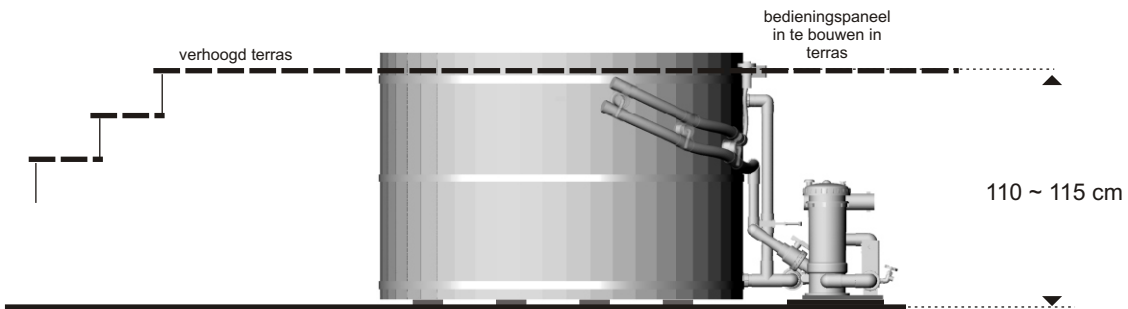

Planning

model	Small	Medium	Large	Xlarge
diameter	144	166	188	214
totaal	220	240	260	290

Tab.1 Afmetingen in cm

De technische unit kan 90° gedraaid worden en heeft een flexibele positionering tov de tub.

Afmetingen en inbouwmaten

Inbouw

Half inbouw

Vrijstaand

De trap heeft een flexibele positionering tov de tub.

model	Small	Medium	Large	Xlarge
totaal max.	330	350	370	400
breedte	184	206	228	254

Tab.2 Maximale afmetingen in cm

Planning

modèle	Small	Medium	Large	Xlarge
diamètre	144	166	188	214
total	220	240	260	290

Tab.1 Dimensions en cm

L'unité technique peut être tournée 90°
Elle a une position flexible vis-à-vis le hot tub.

Dimensions et mesures d'encastrement

Dimensions and measurements for integrating in a deck

Built in

Semi built in

Standalone

The stair can be positioned freely vis-a-vis the tub.

model	Small	Medium	Large	Xlarge
total max.	330	350	370	400
width	184	206	228	254