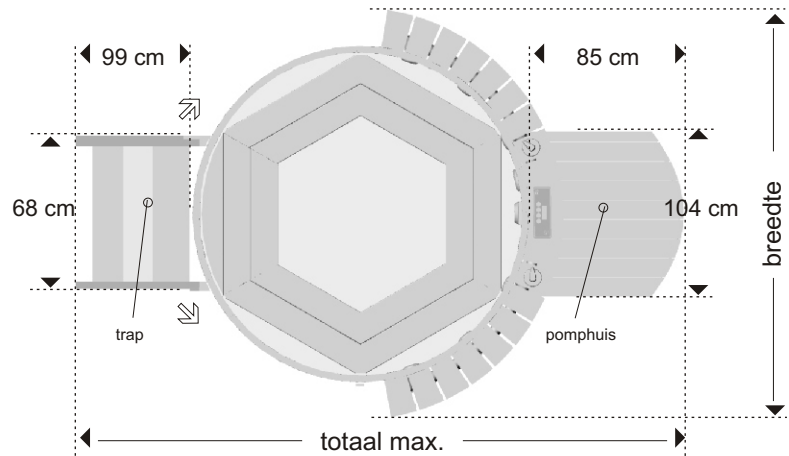

Planning

model	Small	Medium	Large	Xlarge
diameter	144	166	188	214
totaal	220	240	260	290

Tab.1 Afmetingen in cm

De technische unit kan 90° gedraaid worden en heeft een flexibele positionering tov de tub.

Afmetingen en inbouwmaten

Inbouw

Half inbouw

Vrijstaand

De trap heeft een flexibele positionering tov de tub.

model	Small	Medium	Large	Xlarge
totaal max.	330	350	370	400
breedte	184	206	228	254

Tab.2 Maximale afmetingen in cm

Planning

modèle	Small	Medium	Large	Xlarge
diamètre	144	166	188	214
total	220	240	260	290

Tab.1 Dimensions en cm

L'unité technique peut être tournée 90°
Elle a une position flexible vis-à-vis le hot tub.

Dimensions et mesures d'encastrement

Tab.2 Maximum dimensions (cm)

Planung

Modell	Small	Medium	Large	Xlarge
Durchm.	144	166	188	214
Gesamt	220	240	260	290

Tab.1 Abmessungen (cm)

Die technische Einheit kann um 90° gedreht werden und ermöglicht eine flexible Positionierung am Wanne.