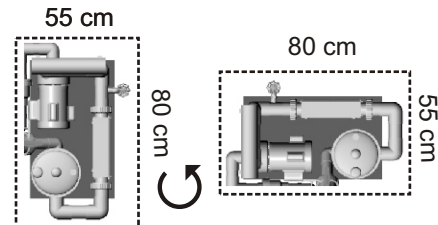

Planning

model	Small	Medium	Large	Xlarge
diameter	144	166	188	214
totaal	220	240	260	290

Tab.1 Afmetingen in cm

De technische unit kan 90° gedraaid worden en heeft een flexibele positionering tov de tub.

Afmetingen en inbouwmaten

Inbouw

Half inbouw

Vrijstaand

De trap heeft een flexibele positionering tov de tub.

model	Small	Medium	Large	Xlarge
totaal max.	330	350	370	400
breedte	184	206	228	254

Tab.2 Maximale afmetingen in cm

Planning

modèle	Small	Medium	Large	Xlarge
diamètre	144	166	188	214
total	220	240	260	290

Tab.1 Dimensions en cm

L'unité technique peut être tournée 90°
Elle a une position flexible vis-à-vis le hot tub.

Dimensions et mesures d'encastrement

Tab.2 Maximum dimensions (cm)

Planung

Modell	Small	Medium	Large	Xlarge
Durchm.	144	166	188	214
Gesamt	220	240	260	290

Tab.1 Abmessungen (cm)

Die technische Einheit kann um 90° gedreht werden und ermöglicht eine flexible Positionierung am Wanne.