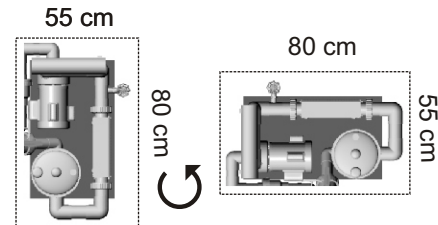

Planning

model	Small	Medium	Large	Xlarge
diameter	144	166	188	214
totaal	220	240	260	290

Tab.1 Afmetingen in cm

De technische unit kan 90° gedraaid worden en heeft een flexibele positionering tov de tub.

Afmetingen en inbouwmaten

Inbouw

Half inbouw

Vrijstaand

De trap heeft een flexibele positionering tov de tub.

model	Small	Medium	Large	Xlarge
totaal max.	330	350	370	400
breedte	184	206	228	254

Tab.2 Maximale afmetingen in cm

Planning

modèle	Small	Medium	Large	Xlarge
diamètre	144	166	188	214
total	220	240	260	290

Tab.1 Dimensions en cm

L'unité technique peut être tournée 90°
Elle a une position flexible vis-à-vis le hot tub.

Dimensions et mesures d'encastrement

Encastré

Demi Encastré

Librement implanté

L'escalier a une position flexible vis-à-vis le hot tub.

modèle	Small	Medium	Large	Xlarge
total max.	330	350	370	400
largeur	184	206	228	254

Tab.2 Dimensions maximales en cm