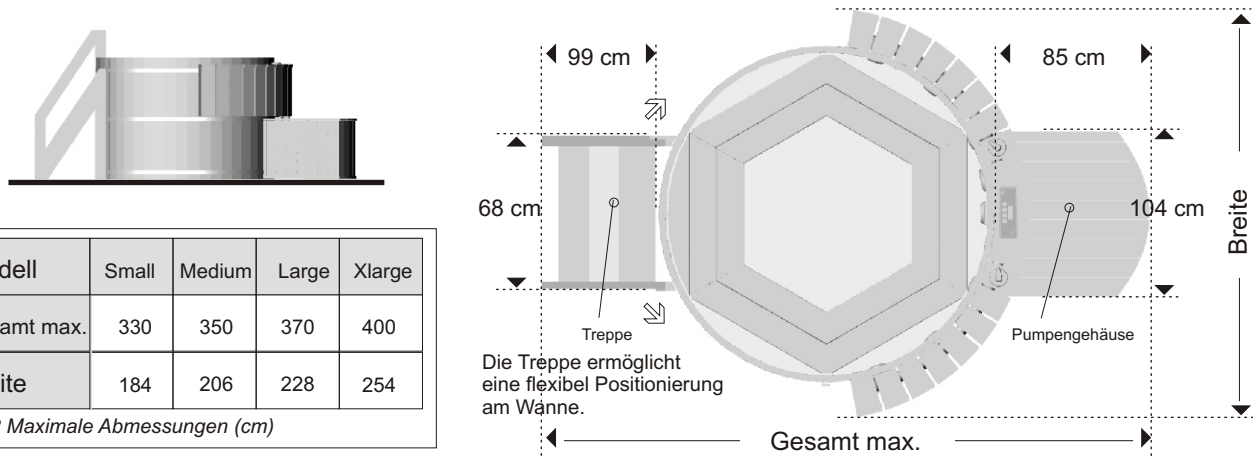

Encastré

Demi Encastré

Librement implanté

L'escalier a une position flexible vis-à-vis le hot tub.

modèle	Small	Medium	Large	Xlarge
total max.	330	350	370	400
largeur	184	206	228	254

Tab.2 Dimensions maximales en cm

Dimensions and measurements for integrating in a deck

Built in

Semi built in

Standalone

The stair can be positioned freely vis-a-vis the tub.

model	Small	Medium	Large	Xlarge
total max.	330	350	370	400
width	184	206	228	254

Tab.2 Maximum dimensions (cm)

Planung

Modell	Small	Medium	Large	Xlarge
Durchm.	144	166	188	214
Gesamt	220	240	260	290

Tab.1 Abmessungen (cm)

Die technische Einheit kann um 90° gedreht werden und ermöglicht eine flexible Positionierung am Wanne.

Abmessungen und Einbaumaße

Einbau

Halbeinbau

Frei stehend

Modell	Small	Medium	Large	Xlarge
Gesamt max.	330	350	370	400
Breite	184	206	228	254

Tab.2 Maximale Abmessungen (cm)